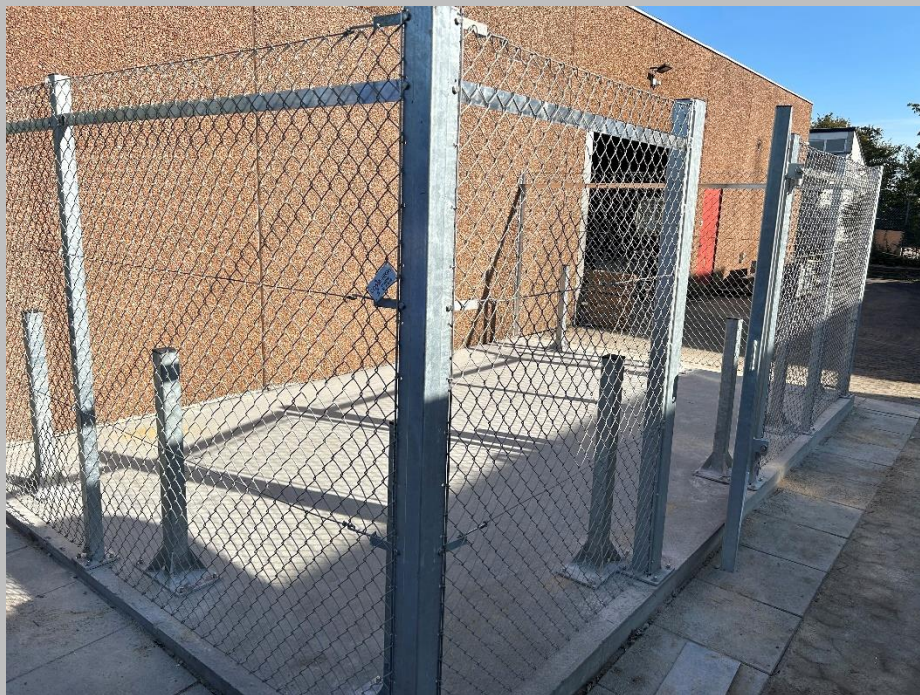

SOLIDT INDUSTRIHEGN

COMBI-INDUSTRI

Agerskallet 20 • 8920 Randers NV
Tlf. 8641 1200 • www.combi-industri.dk